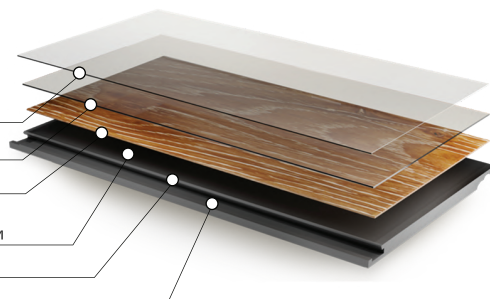

УСОВЕРШЕНСТВОВАННЫЙ КВАРЦЕВЫЙ SPC ЛАМИНАТ

уют в каждый дом

Категория: SPC Ламинат
Цвет: Фудзияма

533-03
Коллекция: Ascent
Фаска: 4V-groove
Размер: 610 x 305 мм
Общая толщина: 4 мм
Толщина защитного слоя: 0,55 мм

Структура усовершенствованного кварцевого SPC ламината

Полиуретановый защитный слой с углеродными нанотрубками от ультрафиолетовых лучей и истирания

Защитный структурированный слой из ПВХ

Декоративный слой

Каменно-полимерная плита высокой плотности (SPC) с углеродными нанотрубками

Фаска с четырёх сторон

Замковая система

Наличие фаски	4v-groove	Закручивание после воздействия тепла	0мм
Использование с системой тёплый пол	≤ 28°C	Остаточная деформация	<0,01мм
Износостойкость	Группа Т	Устойчивость к свету	4 (Max-5)
Класс эмиссии формальдегида	E0	Стабильность размеров	<0,1%
Устойчивость к пятнам и бытовым химикатам	Высокая	Класс использования	43
		Класс пожарной безопасности	КМ2